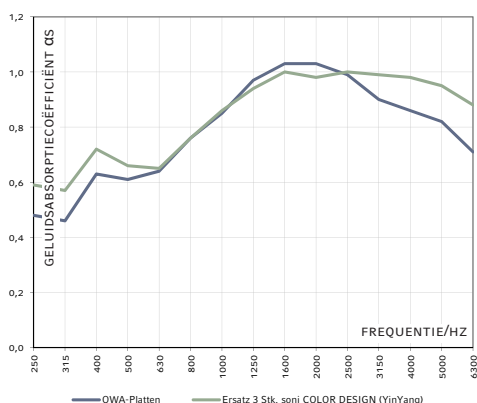

GELUIDSABSORPTIE KAMERGALM

- Gebaseerd op DIN EN ISO 354

soni COLOR Design Wave