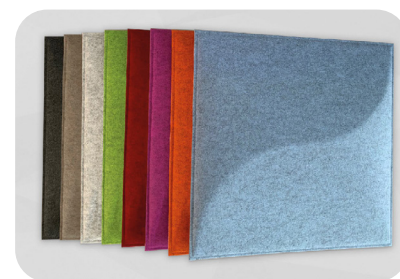

soni COLOR Design YinYang

LET OP ONZE VERWERKINGS-/OPSLAGINSTRUCTIES

Alle gegevens zijn gemiddelde waarden en worden naar ons beste weten verstrekt. Ze zijn echter niet bindend en in alle gevallen is aansprakelijkheid voor schade en nadelen, van welke aard dan ook, eveneens met betrekking tot eigendomsrechten van derden, uitgesloten. Ze ontlasten de koper niet van zijn eigen verplichting om te controleren en te testen. Technische wijzigingen voorbehouden.

Cellofoam International GmbH & Co. KG
Business unit soniflex
T: +49 7351 340 28 61
sales@soniflex.de / www.soniflex.de

VERSIE 04/24

Verkooppartner voor Zwitserland
soniflex Zwitserland
T: +41 44 377 60 50
einkauf@soniflex.ch / www.soniflex.ch